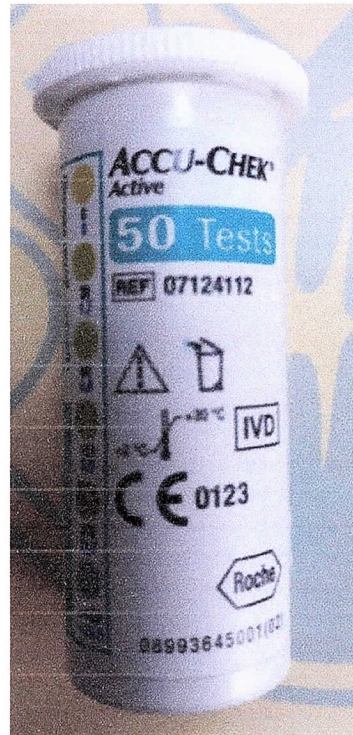

## CARACTERÍSTICAS TÉCNICAS DE LAS TIRAS ACCU-CHEK, PARA GLUCOSA RÁPIDA

- Presentación: frasco por 50 tiras
- Tiras compatibles para equipo DE GLUCÓMETRO MARCA ROCHE, SERIE NUMERO GC14439796
- Tiras reactivas para Glúcosa rápida

## CARACTERÍSTICAS TÉCNICAS DE TIRAS RÁPIDAS PARA DIAGNÓSTICO DE EMBARAZO

- Presentación: frasco por 25 tiras
- Prueba rápida de embarazo de sensibilidad
- Sensibilidad: 10MUI/MI, en orina, suero y plasma