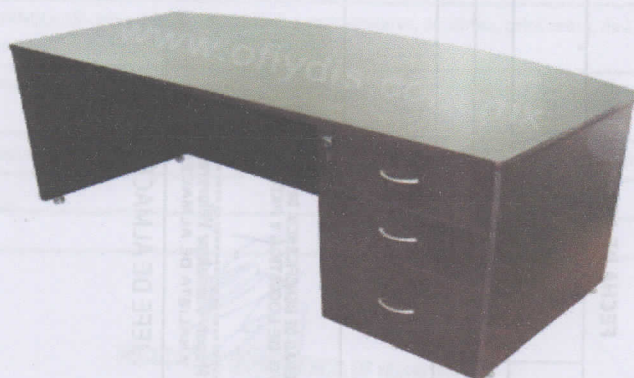

1. **AREA USUARI SOLICITANTE:** Almacén General
2. **DENOMINACION:** Escritorios de melanina de 18mm
3. **JUSTIFICACION:** Implementación de escritorios para el Almacén General, ya que a la fecha contamos con escritorios viejos y deteriorados, en algunos casos apolillados, los cuales requieren ser renovados, para un mejor desarrollo de nuestras actividades.

4. **DESCRIPCION:**

- 02 escritorios de melanina rectangulares, de 18mm, color cedro, de 1.10mt de largo y 60 de ancho, con tres cajones en el lado derecho.

- 01 escritorio en forma de L, de 18 mm, color cedro, de 1.50mt de 70 de ancho con cajonera movible.

- 01 silla ejecutiva, color negro, de cuero o similar, de 5 patas con rueditas, cromado, giratorio.